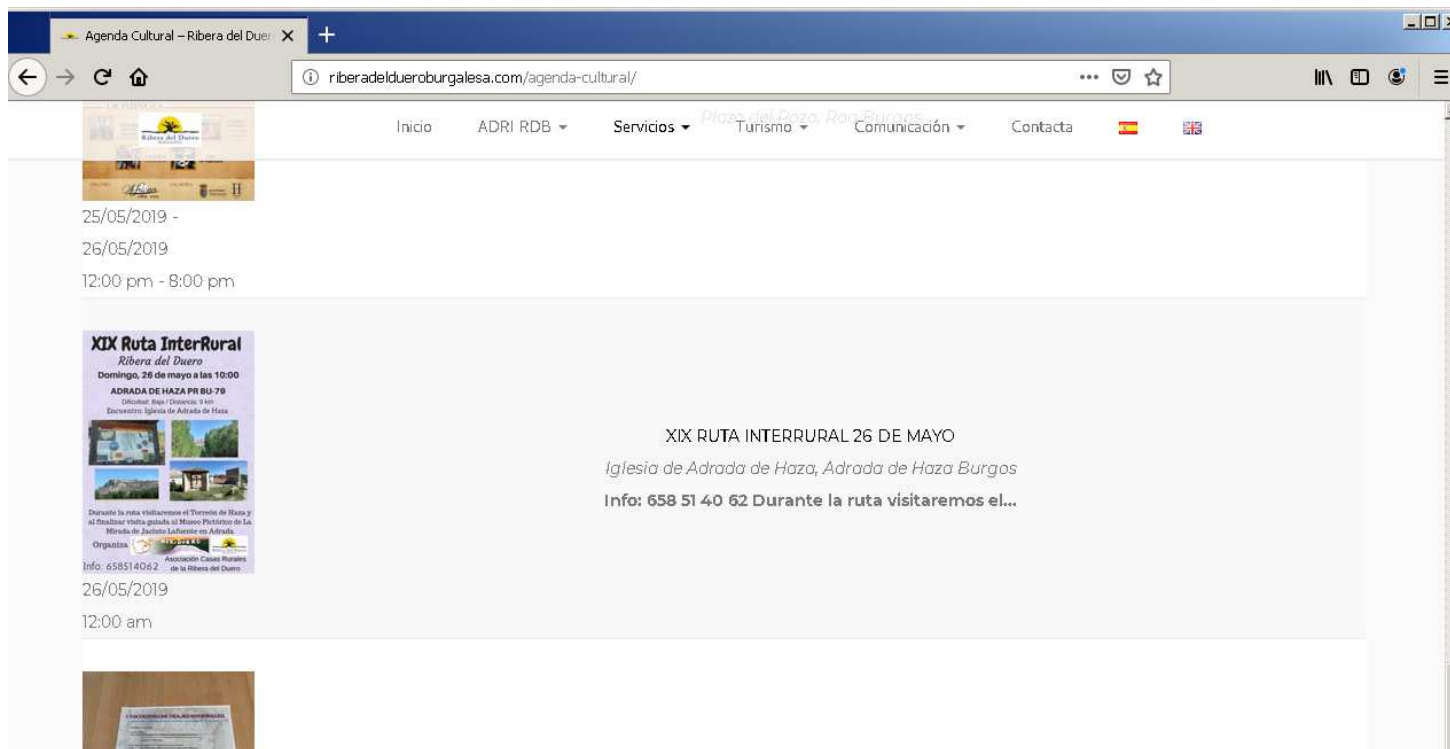

SI SE TE HA OLVIDADO INCLUIR ALGUNA INFORMACIÓN Y/O QUIERES MODIFICAR O CONSULTA, ESCRÍBENOS:

rv@riberadeldueroburgalesa.com