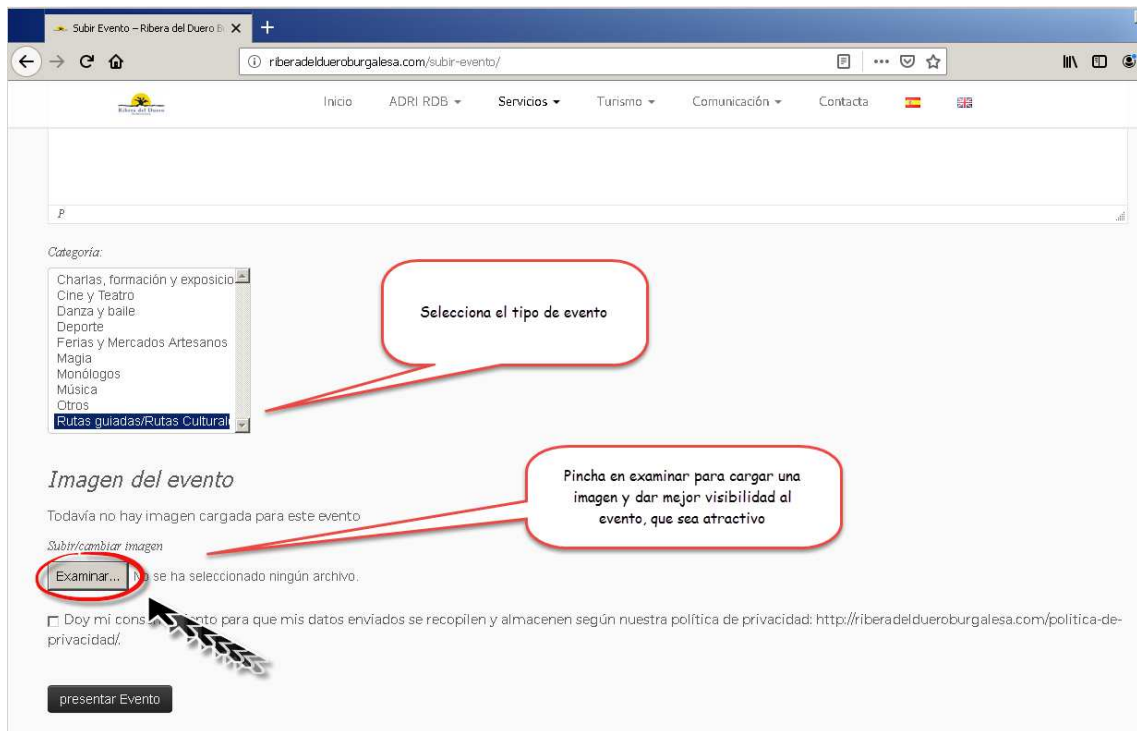

Dónde: introduce la ubicación en la que tiene lugar el evento

Subir Evento – Ribera del Duero E Subir Evento – Ribera del Duero Burgalesa

riberadeldueroburgalesa.com/subir-evento/

Inicio ADRI RDB Servicios Turismo Comunicación Contacta

España

Detalles

Aquí puedes añadir otras informaciones útiles y darle formato (negrita, tamaño..)

Puedes añadir enlaces a tu página web

Insertar/Editar enlace

Info: 658 51 40 62

Durante la ruta visitaremos el Torreón de Haza y al finalizar la visita guiada al [Museo Pictórico de la Mirada de Jacinto la Fuente](#) en Adrada

Añade información complementaria, enlaces...

Selecciona el tipo de evento y carga una imagen para que tenga mayor visibilidad

Selecciona y carga el archivo con la imagen deseada

riberadeldueroburgalesa.com/subir-evento/