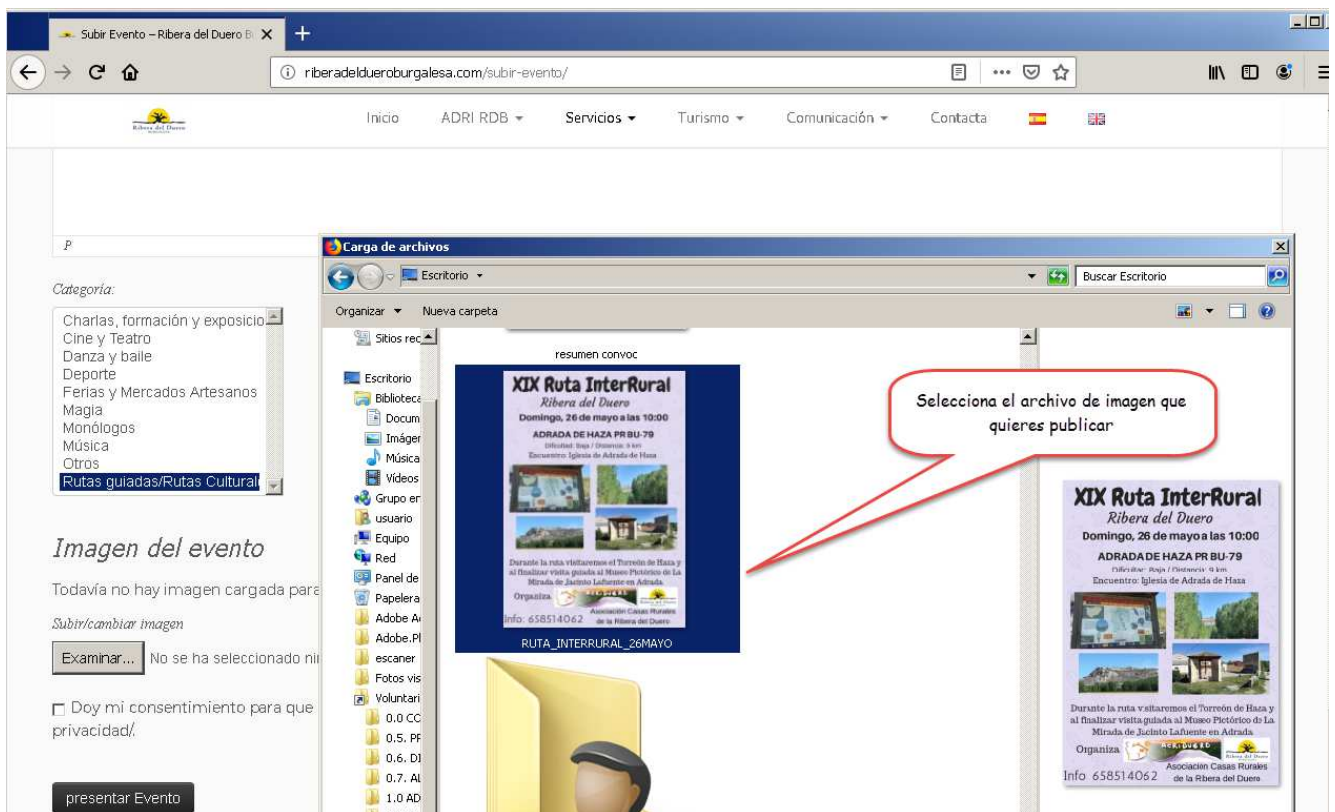

Dónde: introduce la ubicación en la que tiene lugar el evento

Subir Evento – Ribera del Duero E Subir Evento – Ribera del Duero Burgalesa

riberadeldueroburgalesa.com/subir-evento/

Inicio ADRI RDB Servicios Turismo Comunicación Contacta

España

Detalles

Aquí puedes añadir otras informaciones útiles y darle formato (negrita, tamaño..)

Puedes añadir enlaces a tu página web

Insertar/Editar enlace

Info: 658 51 40 62

Durante la ruta visitaremos el Torreón de Haza y al finalizar la visita guiada al [Museo Pictórico de la Mirada de Jacinto la Fuente](#) en Adrada

Añade información complementaria, enlaces...

Selecciona el tipo de evento y carga una imagen para que tenga mayor visibilidad

Selecciona y carga el archivo con la imagen deseada

riberadeldueroburgalesa.com/subir-evento/