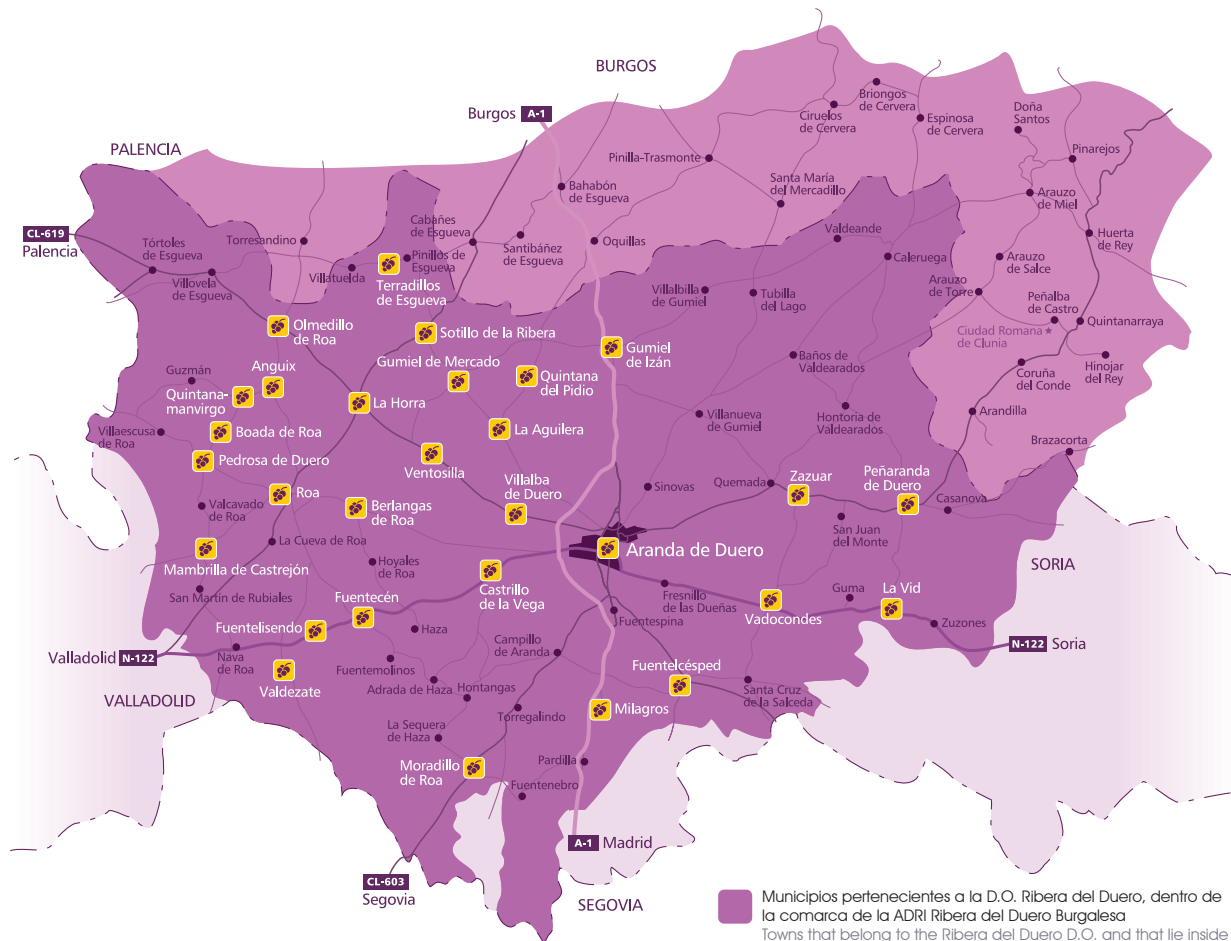

# Mapa de municipios y bodegas / Map of municipalities and wineries

Municipios pertenecientes a la D.O. Ribera del Duero, dentro de la comarca de la ADRI Ribera del Duero Burgalesa  
 Towns that belong to the Ribera del Duero D.O. and that lie inside the territory covered by the "A.D.R.I. Ribera del Duero Burgalesa"

MUNICIPIO / BODEGAS MUNICIPALITY / WINERIES	Nº FICHA CARD Nº
<b>La Aguilera</b>	
Bodega San Gabriel	35
Bodegas Uvaguilera	40
<b>Anguix</b>	
Viñedos y Bodegas Áster	5
Bodegas Tarsus	36
Bodega Torres de Anguix	39
Bodega Valtoñar	44
<b>Aranda de Duero</b>	
Finca Torremilanos	38
Bodega y Viñedos Martín Berdugo	20
<b>Berlangas de Roa</b>	
Bodegas y Viñedos Ortega Fournier	22
<b>Boada de Roa</b>	
Bodegas Viyuela	47
<b>Castrillo de la Vega</b>	
Bodega Abadía de Acón	1
Bodegas y Viñedos Neo	21
<b>Fuentecén</b>	
Bodega San Mamés	53
<b>Fuentelcésped</b>	
Bodega Díaz Bayo	9
Bodegas Pascual	27
<b>Fuentelisingo</b>	
Bodegas Torrederos	37

<b>Quintanamanvirgo</b>	
Vinos Apricus	4
<b>Roa</b>	
Bodega Condado de Haza	8
Bodegas Díez Llorente	10
Bodega Durón	11
Bodegas López Cristóbal	18
Bodega Páramo de Guzmán	26
Bodegas Viña Solorca	46
Bodegas y Viñedos Rauda	51
<b>Sotillo de la Ribera</b>	
Bodegas Félix Callejo	13
Bodegas Ismael Arroyo	17
Bodegas S. Arroyo	34
<b>Terradillos de Esgueva</b>	
Bodegas Abadía La Arroyada	2
<b>Vadocondes</b>	
Vinos de Hacienda Miguel Sanz	15
<b>Valdezate</b>	
Bodega Pomar de Burgos	28
<b>La Vid</b>	
Bodegas El Lagar de Isilla	12
<b>Villalba de Duero</b>	
Bodega Anta Banderas	3
<b>Zazuar</b>	
Bodega Cooperativa San Andrés	52